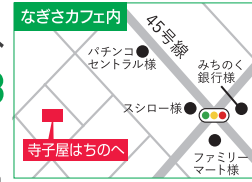

八戸市根城5丁目12-21

✉ info@nejo.education.co.jp

個別指導進学塾 勉強ナビ

寺子屋はちのへ

☎0120-155-873

☎電話受付時間 AM9:00~PM9:00

八戸市類家3丁目4-12

✉ info@terakoyahachinohe.education.co.jp